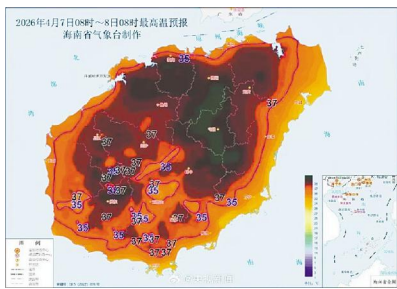

南昌精心盘活城市“沉睡资源” 实现多赢局面

梅岭深处，茂密的森林之下，铁皮石斛在山间树木上悄然生长，翠绿的枝条为青山添了别样生机；数十公里外的九洲高架桥底，昔日闲置的桥下空间，已华丽变身为运动公园，活力四射的市民在篮球场上较劲；青云谱区城南片区惠民路旁，曾经荒草丛生的边角空地，一座“一篮六羽”的社区体育场馆拔地而起，专业球场就建在居民家门口……

从林下种药到桥下运动，再到边角建馆，南昌正以绣花般的功夫，深度挖掘城市“沉睡资源”，不断书写城市品质提升和城乡融合发展的生动实践。

海南遭遇“焚风效应” 岛内气温出现极端高值

4月7日，海南省气象局继续发布高温四级预警，海口、澄迈、临高、定安、屯昌、儋州、白沙、昌江和东方等9个市县的大部分乡镇将出现37℃以上的高温天气。

近期海南降水稀少，地表升温极快，导致多地最高气温升至37℃-39℃，局部地区甚至触及40℃。还有“焚风效应”推波助澜，西南气流在翻越海南岛中部的五指山脉时，干燥的气流在背风坡(比如下游的海口、澄迈、儋州等地)下沉。这种“焚风效应”使得气流在下降过程中加速升温，导致岛内北部和西部地区往往出现极端高值。预计这波高温天将持续到4月中下旬。